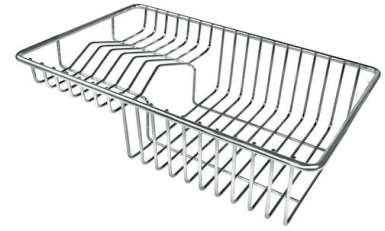

CUBETA DE RADIO ESTRECHO

Cubetas de formas cuadradas con un diseño moderno y una mayor capacidad. Para una estética minimalista conjugada con la máxima comodidad.

DESAGÜE 3,5" BASKET

Desagüe grande de 3,5" equipado con el práctico tapón cestillo que impide el flujo de las partes sólidas en la alcantarilla.

DETALLES

Acabado

PVD

Borde Instalación	Bajo la encimera
Colorante	Gold
Material	Acero inoxidable AISI 304
Texture	Vintage
Base	80 cm
Dimensiones	750 x 440 mm
Dotaciones estándar	Soportes de fijación, junta, desagüe, rebosadero y sifón, Caja de embalaje
Orificios Monomando	Ningún orificio de serie
Hueco de encastre	Ver hoja de datos técnicos
Escurridor	No
Anchura	75 cm
Medida de la cubeta	710 x 400 mm
Número de cubetas	1 cubeta
Desagüe	Desagüe 3.5 "

DIBUJOS TÉCNICOS

Cut out size
Dimensioni per foratura top

GALERÍA

ACCESORIOS OPCIONALES

Cesta blanca
8612 100

Cesta blanca de acero inoxidable
8612 000

Cesta portaplatos inox
8100 303
* sólo en combinación con el accesorio
8644 101

Cubeta blanca
8153 100

Rejilla portaplatos inox
8100 154

Tabla de corte de cristal
8631 300

Tabla de corte de HPDE
8657 001

Tabla de corte Twin in HDPE
8644 101

Bandeja perforada inox
8151 000
* sólo en combinación con el accesorio
8644 101